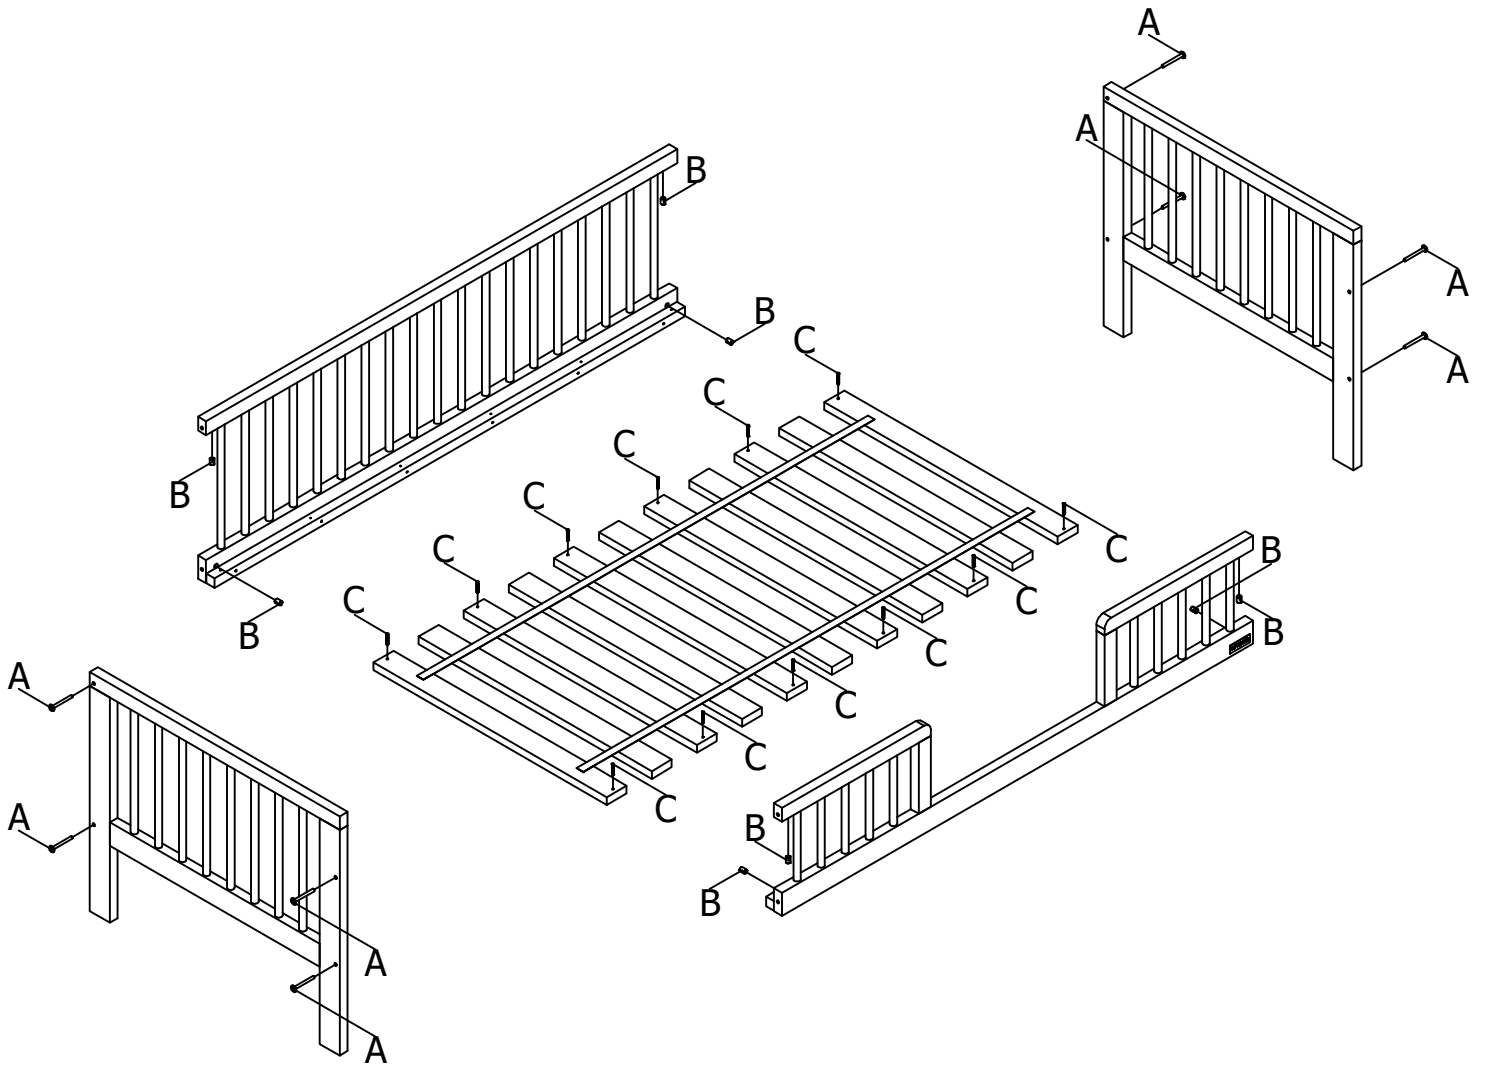

M6X60	8X M6	8X	12X 2X